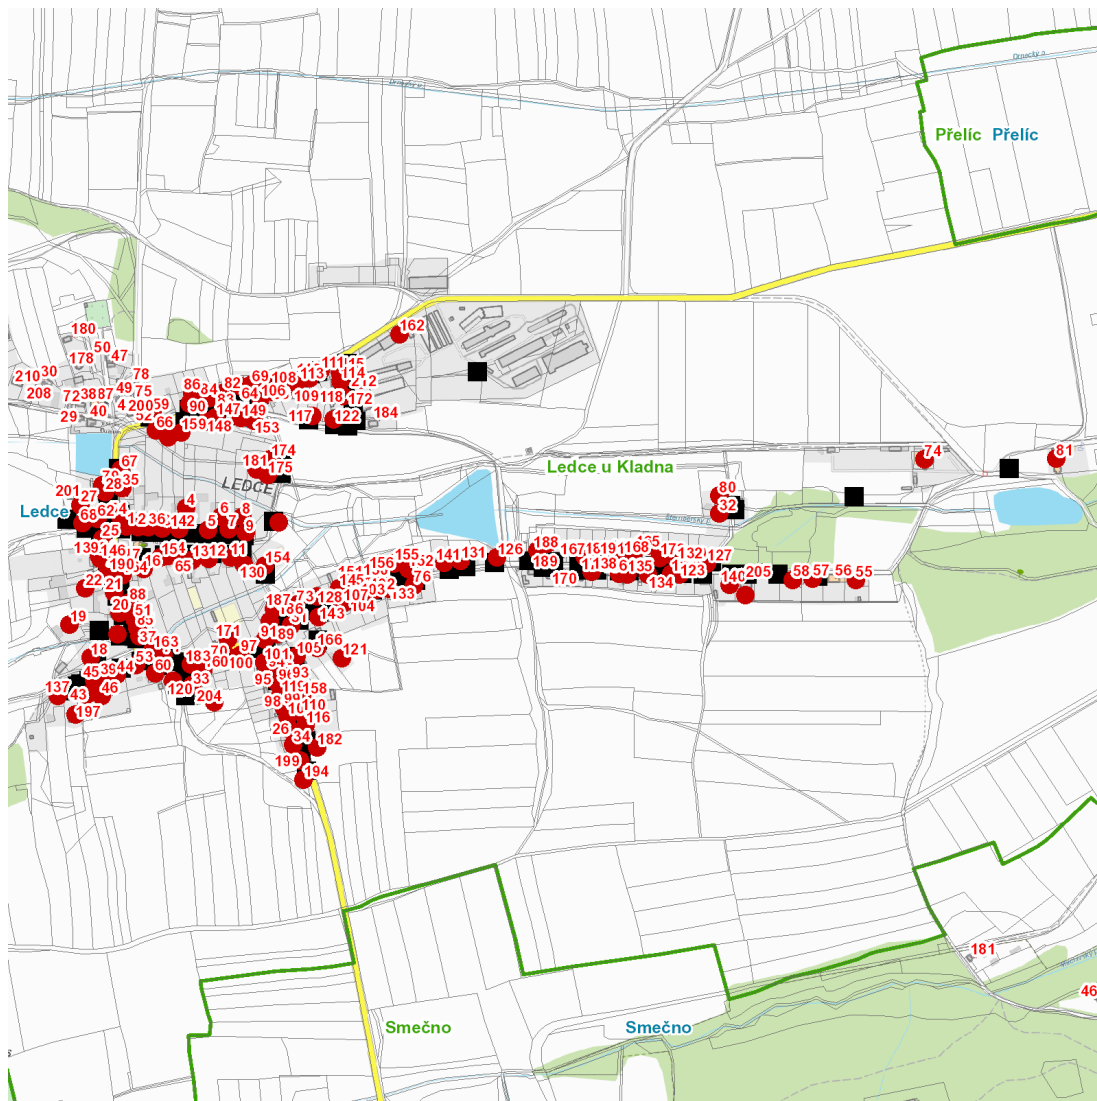

dne **2. 7. 2024** od **8:00** do **12:00** hodin

Plánovaná odstávka zahrnuje tyto lokality:**Ledce (okres Kladno)**

č. p. 1-28, 31-37, 39, 43, 44, 45, 46, 51, 53, 54, 55, 57-71, 73, 74, 76, 77, 79-86, 88-124, 126-141, 143-156, 158, 159, 160, 162-166, 168, 171, 173, 174, 175, 181, 182, 183, 185, 187, 188, 194, 197, 199

kat. území **Ledce u Kladna** (kód **679615**): parcelní č. 27/1, 91/6, 138/1, 1000/1, 1132/5, 1178/13, 1178/21, 1229/2, 1284/6, 1431/86,5, 1667

UPOZORNĚNÍ

Dotčené zařízení distribuční soustavy je nutné i v době odstávky považovat za zařízení pod napětím, a proto vás žádáme o dodržení všech zásad bezpečnosti a provedení opatření potřebných k zamezení případných škod na zdraví a majetku. | Provozovatelé výroben elektřiny jsou povinni zajistit přerušeni dodávky elektřiny z výroby do vypnutého úseku distribuční soustavy.

NEJDE VÁM ELEKTŘINA...

TIP: Registrujte se zdarma na www.cezdistribuce.cz/sluzba a informace o odstávkách elektřiny budete dostávat e-mailem nebo SMS. U poruch zasíláme SMS s předpokládanou dobou obnovení dodávek. | Aktuální stav dodávek elektřiny na konkrétní adrese zjistíte snadno, rychle a bez registrace na portále **Bez Štávy** (www.bezstavy.cz).

dne **2. 7. 2024** od **8:00** do **12:00** hodin**Orientační mapový podklad odstávkou dotčených lokalit****VYSVĚTLIVKY**

- – adresy dotčené odstávkou elektřiny
- – místa připojení k elektrické síti dotčená odstávkou